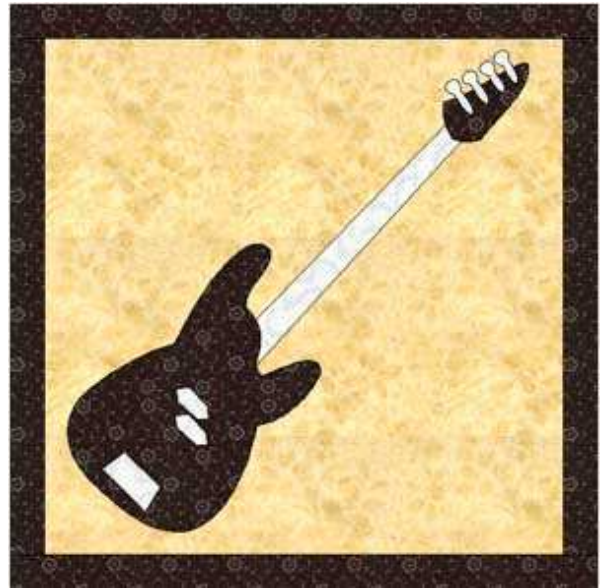

Bass-Gitarre ©UG

- *Applikation mit Klebevlies und auch Needleturn-Methode - dafür bitte die Nahtzugabe zugeben*
- *Motiv-Vorlage ist für Klebevlies-Anwendung gespiegelt*
- *Für Blockgröße ca. 30x30cm*
- *Saiten mit Metallic-Garn als gerade Linien aufnähen, siehe Grafik*